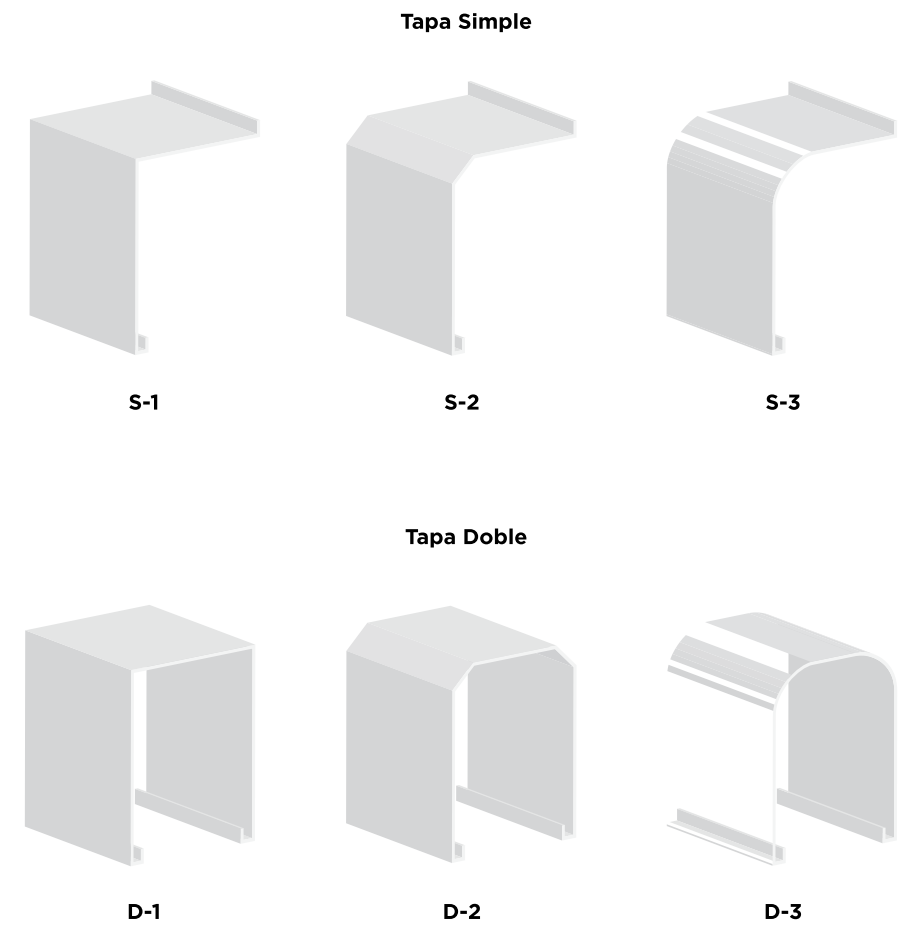

Entrada de luz:

Permite ajustar la cantidad de luz deseada en cada estancia.

PAVIVEX C80

- 1. Cabezal
- 2. Eje tracción
- 3. Carrete
- 4. Cinta tracción
- 5. Escalera
- 6. Soporte
- 7. Lama
- 8. Guía
- 9. Motor
- 10. Terminal

Tabla de repliegue	
Repliegue	Altura luz
15	80
18	100
19	120
21	140
22	160
24	180
25	200
26	220
28	240
29	260
30	280
31	300
34	320
35	340
36	360
38	380
40	400
43	420
45	440
46	450

Accionamiento	Límites dimensionales	
	Manivela	Motor
Ancho mínimo (cm)	50	60
Ancho máximo veneciana (cm)	300	450
Alto máximo (cm)	400	450
Superficie máxima veneciana (m ²)	12	16

PAVIVEX Z90

- 1. Cabezal
- 2. Eje tracción
- 3. Carrete
- 4. Cinta tracción
- 5. Cordón exterior / interior
- 6. Soporte
- 7. Guía
- 8. Motor
- 9. Lama
- 10. Terminal

Tabla de repliegue	
Repliegue	Altura luz
15	80
17	100
18	120
19	140
21	160
22	180
23	200
24	220
26	240
26	260
28	280
29	300
30	320
32	340
33	360
35	380
37	400
39	420
42	440
43	450

Accionamiento	Límites dimensionales	
	Manivela	Motor
Ancho mínimo (cm)	50	60
Ancho máximo veneciana (cm)	300	450
Alto máximo (cm)	400	450
Superficie máxima veneciana (m ²)	12	16

Tapas de repliegue

Guías compatibles