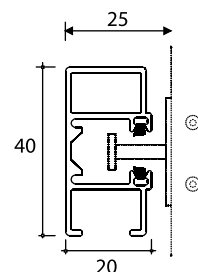

Tabla de repliegue	
Repliegue	Altura luz
15	80
18	100
19	120
21	140
22	160
24	180
25	200
26	220
28	240
29	260
30	280
31	300
34	320
35	340
36	360
38	380
40	400
43	420
45	440
46	450

Accionamiento	Límites dimensionales	
	Manivela	Motor
Ancho mínimo (cm)	50	60
Ancho máximo veneciana (cm)	300	450
Alto máximo (cm)	400	450
Superficie máxima veneciana (m ²)	12	16

PAVIVEX Z90

- 1. Cabezal
- 2. Eje tracción
- 3. Carrete
- 4. Cinta tracción
- 5. Cordón exterior / interior
- 6. Soporte
- 7. Guía
- 8. Motor
- 9. Lama
- 10. Terminal

Tabla de repliegue	
Repliegue	Altura luz
15	80
17	100
18	120
19	140
21	160
22	180
23	200
24	220
26	240
26	260
28	280
29	300
30	320
32	340
33	360
35	380
37	400
39	420
42	440
43	450

Accionamiento	Límites dimensionales	
	Manivela	Motor
Ancho mínimo (cm)	50	60
Ancho máximo veneciana (cm)	300	450
Alto máximo (cm)	400	450
Superficie máxima veneciana (m ²)	12	16

Tapas de repliegue

Guías compatibles

Guía Lateral
20 x 20 mm

Guía Frontal
20 x 22 mm

Guía Frontal
20 x 40 mm reforzada

Guía Frontal Doble
40 x 22 mm

Guía Frontal Doble
40 x 40 mm reforzada

Guía Redonda
40 mm reforzada

Guía Redonda Doble
40 mm reforzada