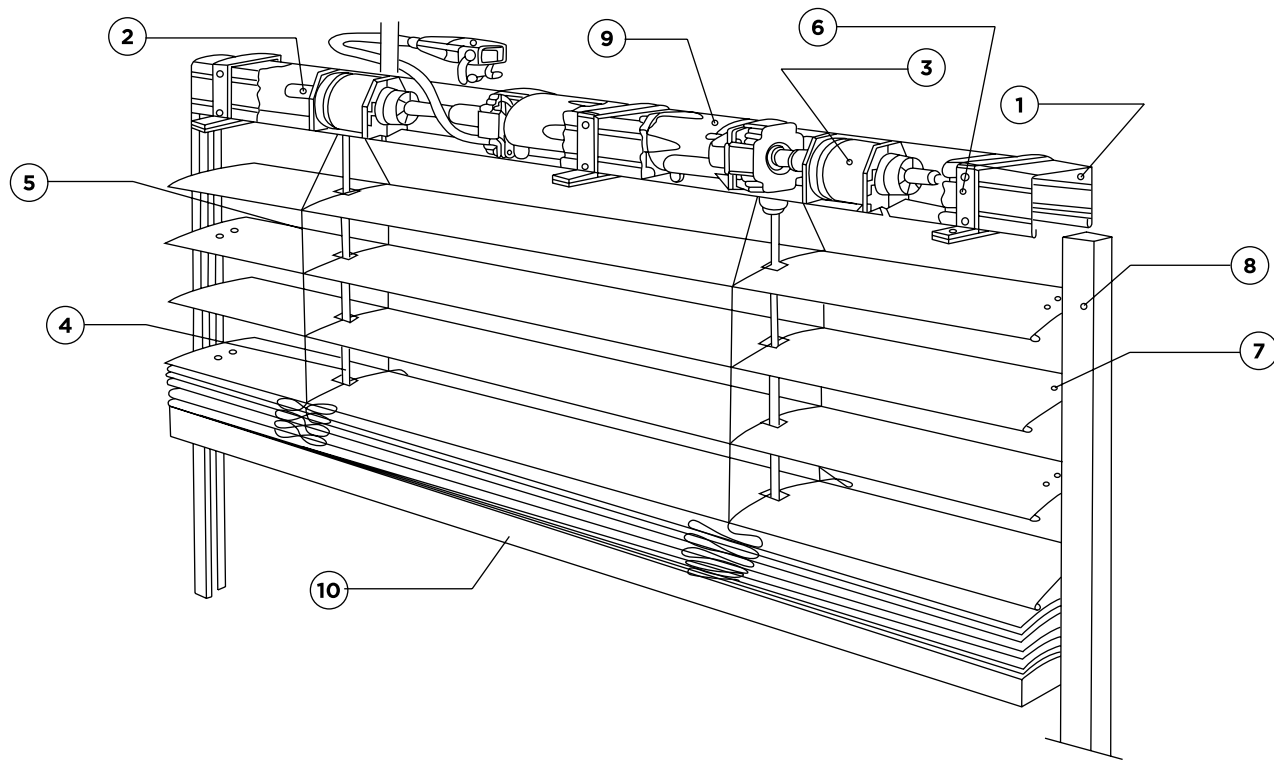

Distribución de la luz:

Persyvex permite el ajuste de las lamas hasta conseguir el ángulo deseado, lo que lleva el reflejo de la luz a la parte superior de la habitación.

Reducción del reflejo:

Reduce la fatiga ocular gracias a la reducción de los reflejos en todos los dispositivos.

Entrada de luz:

Permite ajustar la cantidad de luz deseada en cada estancia.

PAVIVEX C80

- 1. Cabezal
- 2. Eje tracción
- 3. Carrete
- 4. Cinta tracción
- 5. Escalera
- 6. Soporte
- 7. Lama
- 8. Guía
- 9. Motor
- 10. Terminal