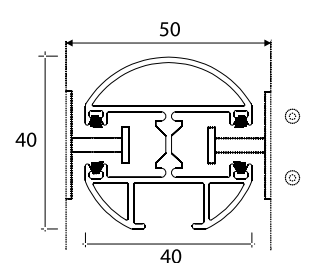

Tabla de repliegue	
Repliegue	Altura luz
15	80
18	100
19	120
21	140
22	160
24	180
25	200
26	220
28	240
29	260
30	280
31	300
34	320
35	340
36	360
38	380
40	400
43	420
45	440
46	450

Accionamiento	Límites dimensionales	
	Manivela	Motor
Ancho mínimo (cm)	50	60
Ancho máximo veneciana (cm)	300	450
Alto máximo (cm)	400	450
Superficie máxima veneciana (m ²)	12	16

PAVIVEX Z90

- 1. Cabezal
- 2. Eje tracción
- 3. Carrete
- 4. Cinta tracción
- 5. Cordón exterior / interior
- 6. Soporte
- 7. Guía
- 8. Motor
- 9. Lama
- 10. Terminal

Tabla de repliegue	
Repliegue	Altura luz
15	80
17	100
18	120
19	140
21	160
22	180
23	200
24	220
26	240
26	260
28	280
29	300
30	320
32	340
33	360
35	380
37	400
39	420
42	440
43	450

Accionamiento	Límites dimensionales	
	Manivela	Motor
Ancho mínimo (cm)	50	60
Ancho máximo veneciana (cm)	300	450
Alto máximo (cm)	400	450
Superficie máxima veneciana (m ²)	12	16

Tapas de repliegue

Guías compatibles

Guía Lateral
20 x 20 mm

Guía Frontal
20 x 22 mm

Guía Frontal
20 x 40 mm reforzada

Guía Frontal Doble
40 x 22 mm

Guía Frontal Doble
40 x 40 mm reforzada

Guía Redonda
40 mm reforzada

Guía Redonda Doble
40 mm reforzada