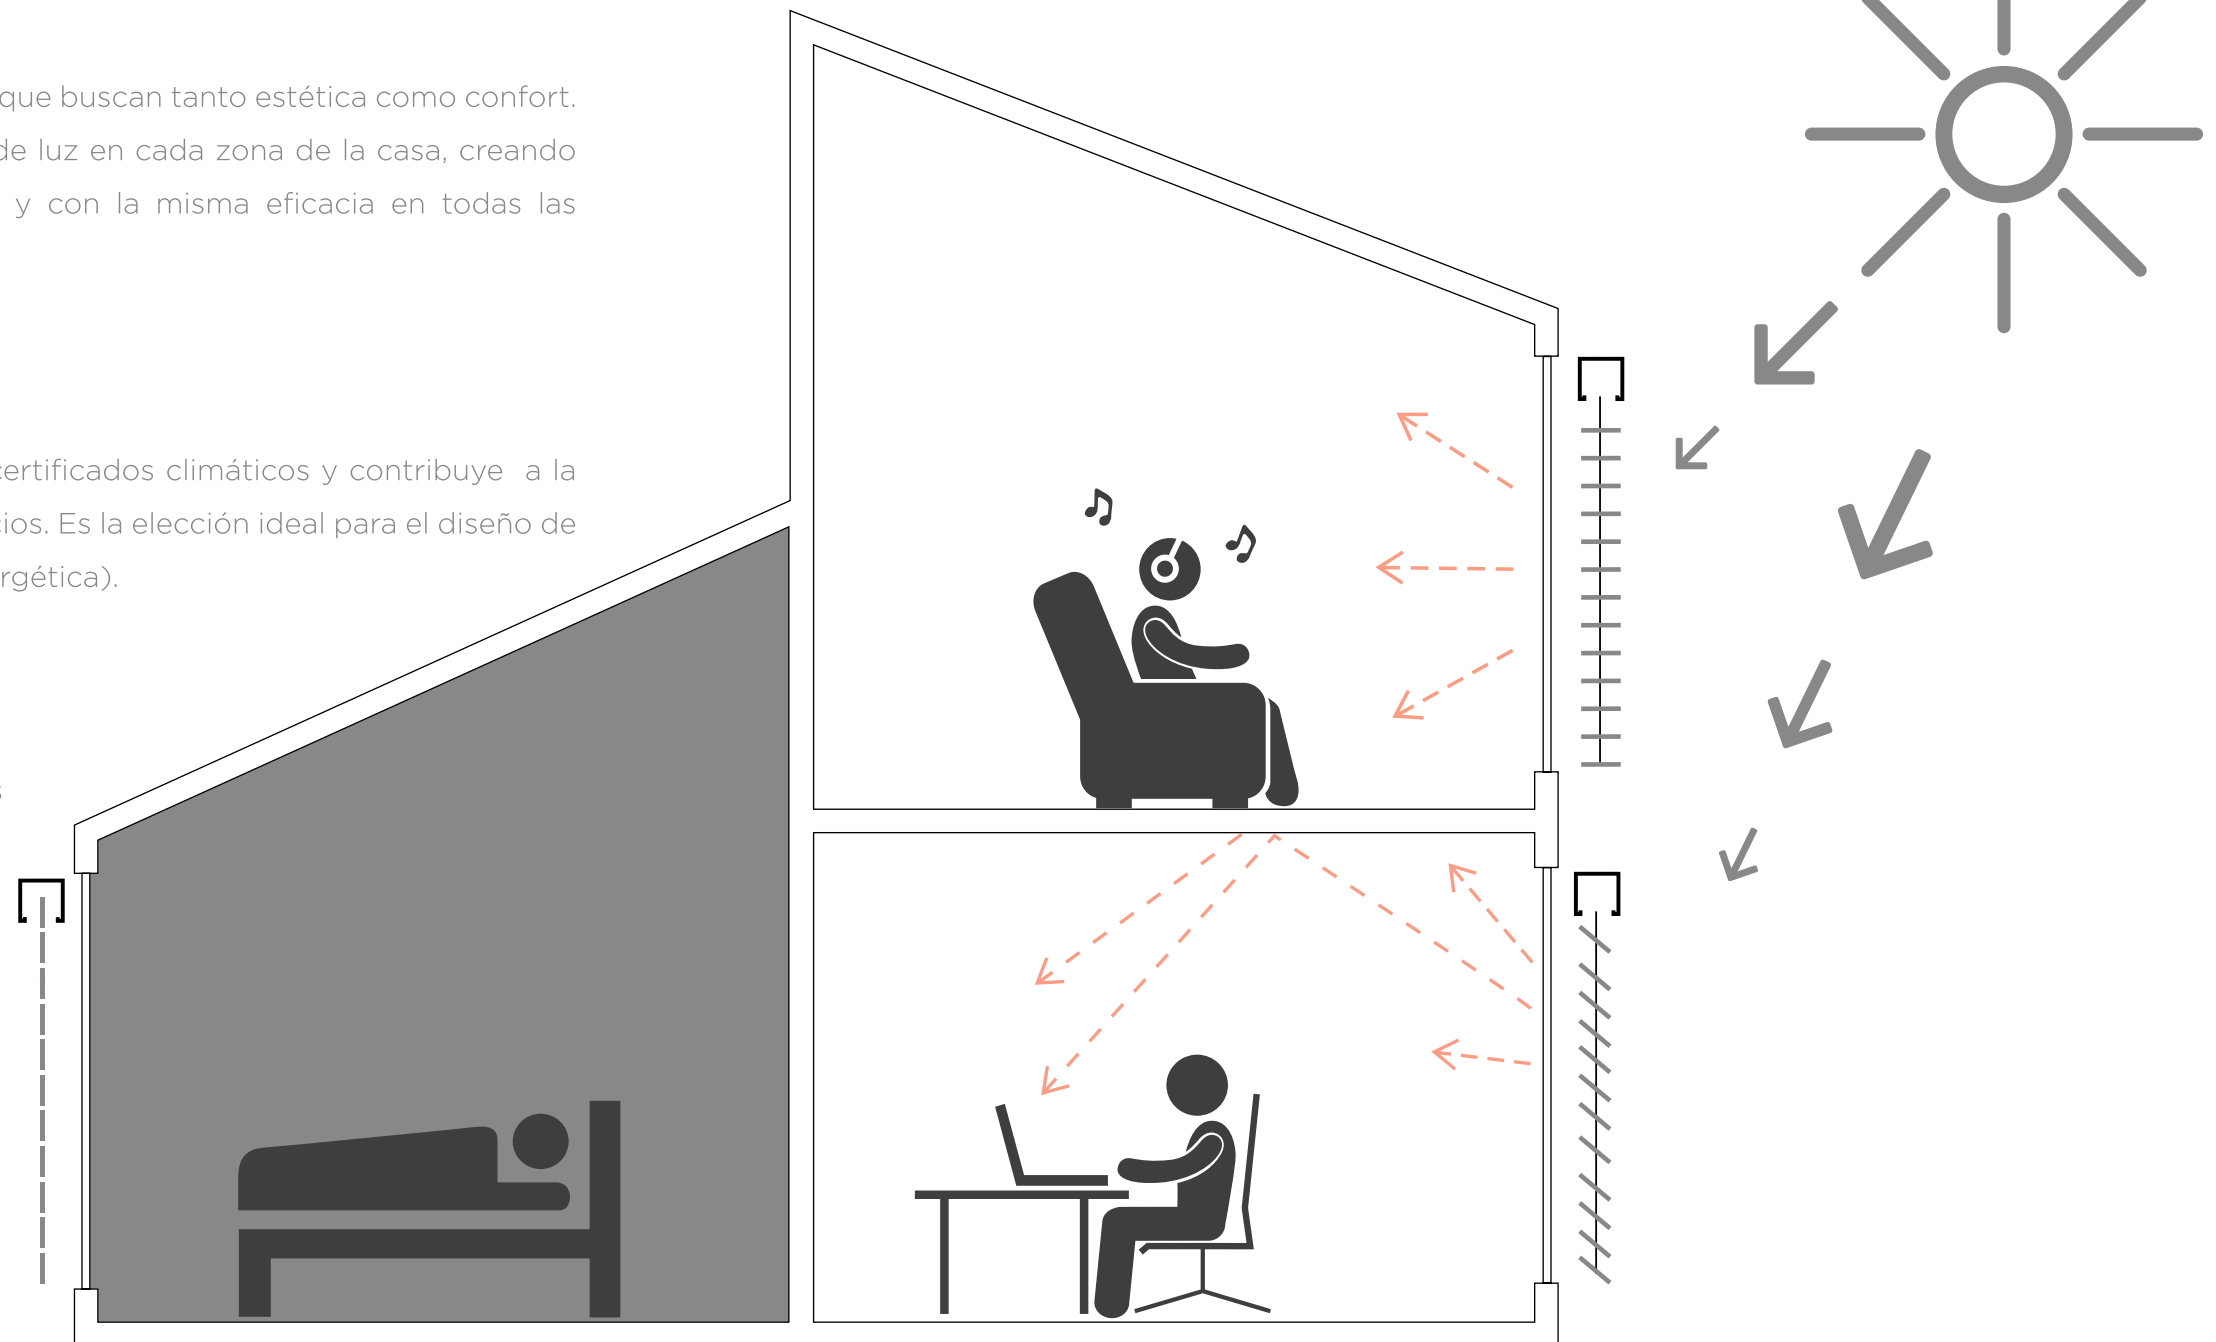

Persiana veneciana elegida por los clientes que buscan tanto estética como confort. Las lamas orientables ajustan la cantidad de luz en cada zona de la casa, creando ambientes confortables dentro del hogar y con la misma eficacia en todas las estaciones del año.

Líneas de diseño:

El diseño actual se caracteriza por líneas esenciales y limpias que, combinadas con una amplia variedad de acabados, potencia la apariencia del edificio y realza el diseño exterior.

Listo para la domótica

Distribución de la luz:

Persyvex permite el ajuste de las lamas hasta conseguir el ángulo deseado, lo que lleva el reflejo de la luz a la parte superior de la habitación.

Reducción del reflejo:

Reduce la fatiga ocular gracias a la reducción de los reflejos en todos los dispositivos.

Entrada de luz:

Permite ajustar la cantidad de luz deseada en cada estancia.

PAVIVEX C80

- 1. Cabezal
- 2. Eje tracción
- 3. Carrete
- 4. Cinta tracción
- 5. Escalera
- 6. Soporte
- 7. Lama
- 8. Guía
- 9. Motor
- 10. Terminal