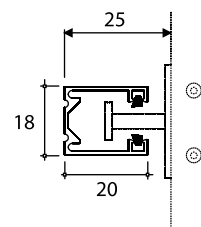

Guías compatibles

Guía Lateral
20 x 20 mm