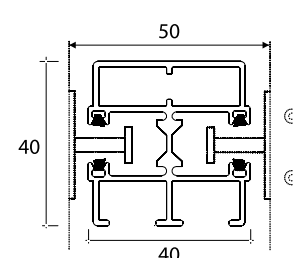

Tabla de repliegue	
Repliegue	Altura luz
15	80
18	100
19	120
21	140
22	160
24	180
25	200
26	220
28	240
29	260
30	280
31	300
34	320
35	340
36	360
38	380
40	400
43	420
45	440
46	450

Accionamiento	Límites dimensionales	
	Manivela	Motor
Ancho mínimo (cm)	50	60
Ancho máximo veneciana (cm)	300	450
Alto máximo (cm)	400	450
Superficie máxima veneciana (m ²)	12	16

PAVIVEX Z90

- 1. Cabezal
- 2. Eje tracción
- 3. Carrete
- 4. Cinta tracción
- 5. Cordón exterior / interior
- 6. Soporte
- 7. Guía
- 8. Motor
- 9. Lama
- 10. Terminal

Tabla de repliegue	
Repliegue	Altura luz
15	80
17	100
18	120
19	140
21	160
22	180
23	200
24	220
26	240
26	260
28	280
29	300
30	320
32	340
33	360
35	380
37	400
39	420
42	440
43	450

Accionamiento	Límites dimensionales	
	Manivela	Motor
Ancho mínimo (cm)	50	60
Ancho máximo veneciana (cm)	300	450
Alto máximo (cm)	400	450
Superficie máxima veneciana (m ²)	12	16

Tapas de repliegue

Guías compatibles

Guía Lateral
20 x 20 mm

Guía Frontal
20 x 22 mm

Guía Frontal
20 x 40 mm reforzada

Guía Frontal Doble
40 x 22 mm

Guía Frontal Doble
40 x 40 mm reforzada

Guía Redonda
40 mm reforzada

Guía Redonda Doble
40 mm reforzada