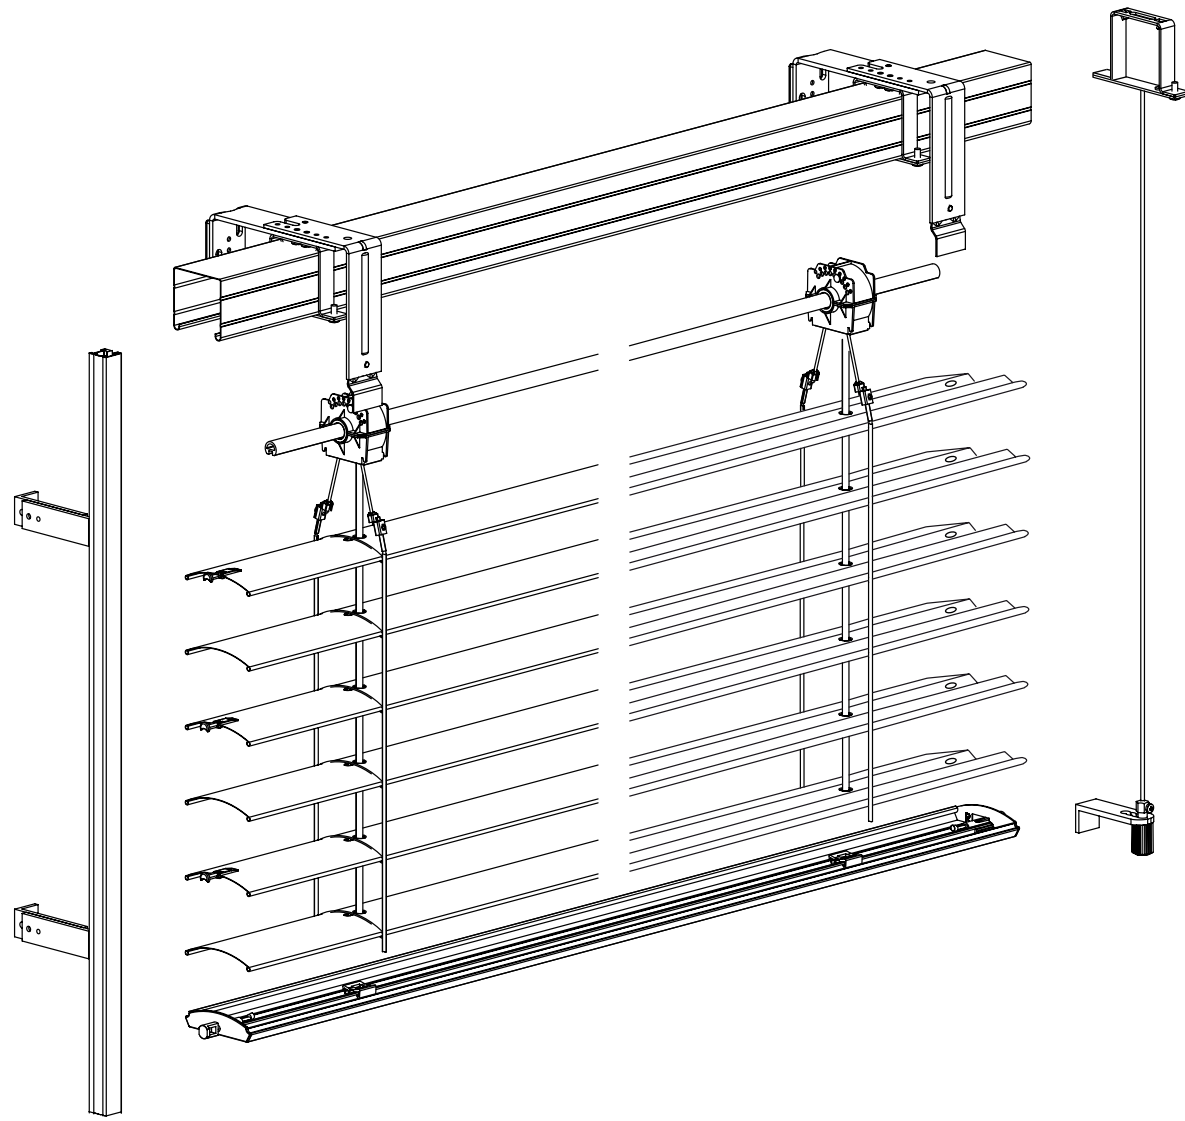

Entrada de luz:

Permite ajustar la cantidad de luz deseada en cada estancia.

PAVIVEX C80

- 1. Cabezal
- 2. Eje tracción
- 3. Carrete
- 4. Cinta tracción
- 5. Escalera
- 6. Soporte
- 7. Lama
- 8. Guía
- 9. Motor
- 10. Terminal

Tabla de repliegue	
Repliegue	Altura luz
15	80
18	100
19	120
21	140
22	160
24	180
25	200
26	220
28	240
29	260
30	280
31	300
34	320
35	340
36	360
38	380
40	400
43	420
45	440
46	450

Accionamiento	Límites dimensionales	
	Manivela	Motor
Ancho mínimo (cm)	50	60
Ancho máximo veneciana (cm)	300	450
Alto máximo (cm)	400	450
Superficie máxima veneciana (m ²)	12	16

PAVIVEX Z90

- 1. Cabezal
- 2. Eje tracción
- 3. Carrete
- 4. Cinta tracción
- 5. Cordón exterior / interior
- 6. Soporte
- 7. Guía
- 8. Motor
- 9. Lama
- 10. Terminal

Tabla de repliegue	
Repliegue	Altura luz
15	80
17	100
18	120
19	140
21	160
22	180
23	200
24	220
26	240
26	260
28	280
29	300
30	320
32	340
33	360
35	380
37	400
39	420
42	440
43	450

Accionamiento	Límites dimensionales	
	Manivela	Motor
Ancho mínimo (cm)	50	60
Ancho máximo veneciana (cm)	300	450
Alto máximo (cm)	400	450
Superficie máxima veneciana (m ²)	12	16

Tapas de repliegue

Guías compatibles