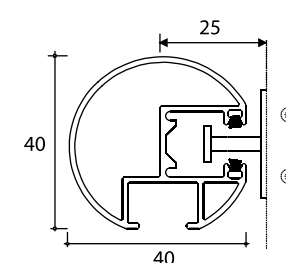

Tabla de repliegue	
Repliegue	Altura luz
15	80
18	100
19	120
21	140
22	160
24	180
25	200
26	220
28	240
29	260
30	280
31	300
34	320
35	340
36	360
38	380
40	400
43	420
45	440
46	450

Accionamiento	Límites dimensionales	
	Manivela	Motor
Ancho mínimo (cm)	50	60
Ancho máximo veneciana (cm)	300	450
Alto máximo (cm)	400	450
Superficie máxima veneciana (m ²)	12	16

PAVIVEX Z90

- 1. Cabezal
- 2. Eje tracción
- 3. Carrete
- 4. Cinta tracción
- 5. Cordón exterior / interior
- 6. Soporte
- 7. Guía
- 8. Motor
- 9. Lama
- 10. Terminal

Tabla de repliegue	
Repliegue	Altura luz
15	80
17	100
18	120
19	140
21	160
22	180
23	200
24	220
26	240
26	260
28	280
29	300
30	320
32	340
33	360
35	380
37	400
39	420
42	440
43	450

Accionamiento	Límites dimensionales	
	Manivela	Motor
Ancho mínimo (cm)	50	60
Ancho máximo veneciana (cm)	300	450
Alto máximo (cm)	400	450
Superficie máxima veneciana (m ²)	12	16

Tapas de repliegue

Guías compatibles

Guía Lateral
20 x 20 mm

Guía Frontal
20 x 22 mm

Guía Frontal
20 x 40 mm reforzada

Guía Frontal Doble
40 x 22 mm

Guía Frontal Doble
40 x 40 mm reforzada

Guía Redonda
40 mm reforzada

Guía Redonda Doble
40 mm reforzada