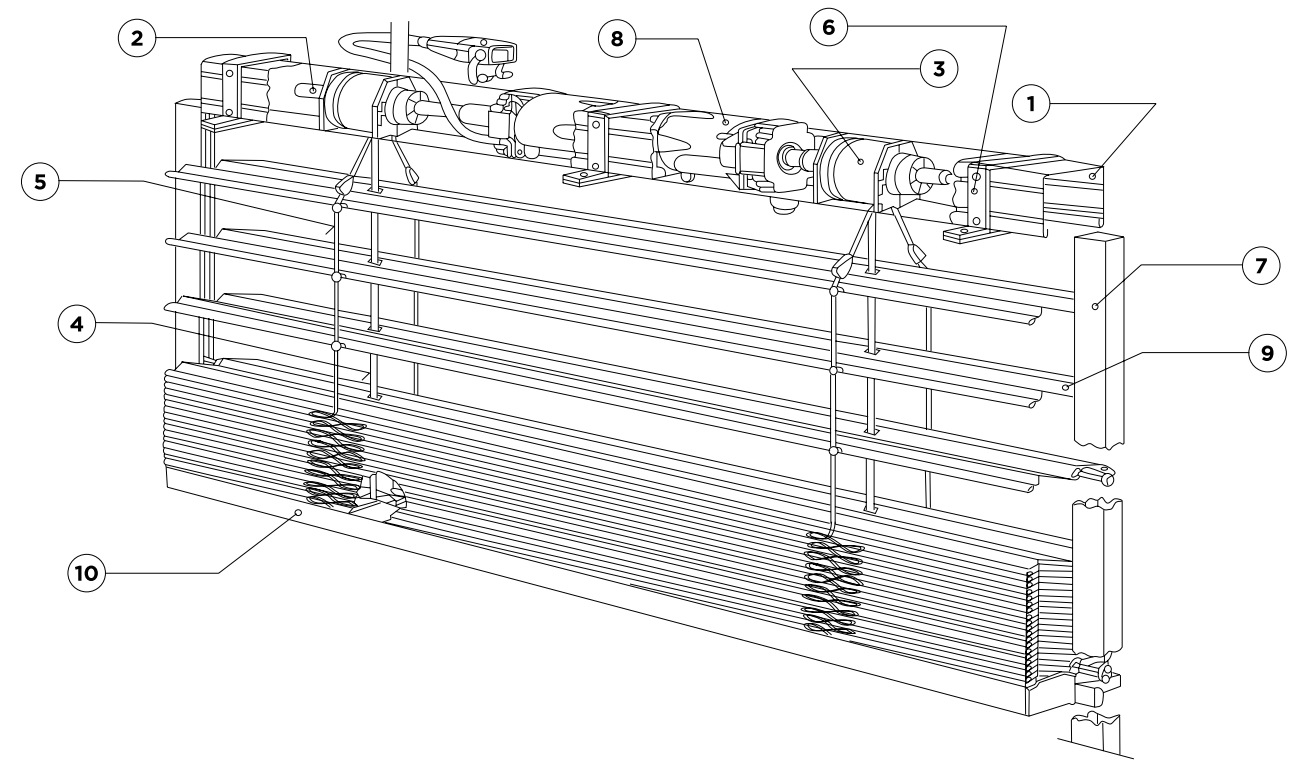

PAVIVEX Z90

1. Cabezal
2. Eje tracción
3. Carrete
4. Cinta tracción
5. Cordón exterior / interior
6. Soporte
7. Guía
8. Motor
9. Lama
10. Terminal

Tabla de repliegue	
Repliegue	Altura luz
15	80
17	100
18	120
19	140
21	160
22	180
23	200
24	220
26	240
26	260
28	280
29	300
30	320
32	340
33	360
35	380
37	400
39	420
42	440
43	450