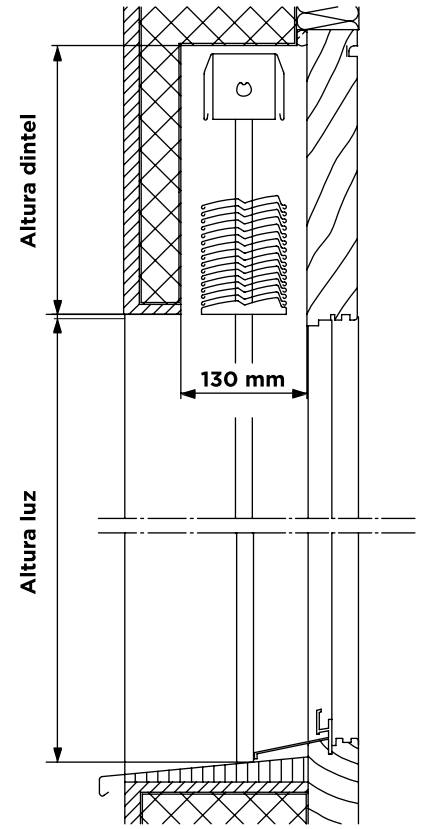

Entrada de luz:

Permite ajustar la cantidad de luz deseada en cada estancia.

PAVIVEX C80

- 1. Cabezal
- 2. Eje tracción
- 3. Carrete
- 4. Cinta tracción
- 5. Escalera
- 6. Soporte
- 7. Lama
- 8. Guía
- 9. Motor
- 10. Terminal

Tabla de repliegue	
Repliegue	Altura luz
15	80
18	100
19	120
21	140
22	160
24	180
25	200
26	220
28	240
29	260
30	280
31	300
34	320
35	340
36	360
38	380
40	400
43	420
45	440
46	450

Accionamiento	Límites dimensionales	
	Manivela	Motor
Ancho mínimo (cm)	50	60
Ancho máximo veneciana (cm)	300	450
Alto máximo (cm)	400	450
Superficie máxima veneciana (m ²)	12	16

PAVIVEX Z90

- 1. Cabezal
- 2. Eje tracción
- 3. Carrete
- 4. Cinta tracción
- 5. Cordón exterior / interior
- 6. Soporte
- 7. Guía
- 8. Motor
- 9. Lama
- 10. Terminal

Tabla de repliegue	
Repliegue	Altura luz
15	80
17	100
18	120
19	140
21	160
22	180
23	200
24	220
26	240
26	260
28	280
29	300
30	320
32	340
33	360
35	380
37	400
39	420
42	440
43	450

Accionamiento	Límites dimensionales	
	Manivela	Motor
Ancho mínimo (cm)	50	60
Ancho máximo veneciana (cm)	300	450
Alto máximo (cm)	400	450
Superficie máxima veneciana (m ²)	12	16

Tapas de repliegue

Guías compatibles