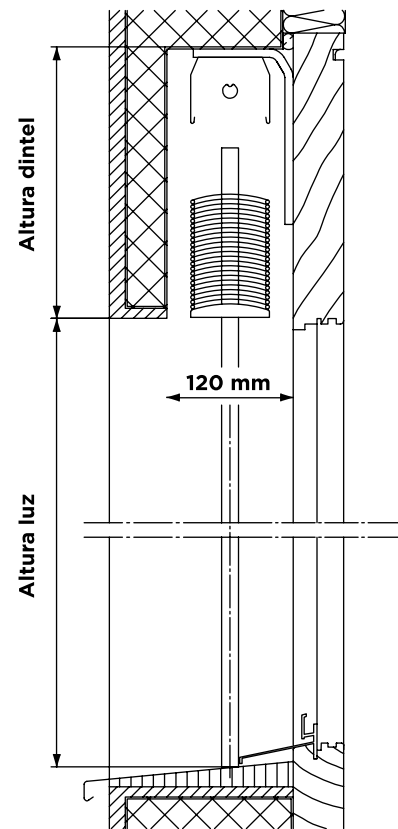

Entrada de luz:

Permite ajustar la cantidad de luz deseada en cada estancia.

PAVIVEX C80

- 1. Cabezal
- 2. Eje tracción
- 3. Carrete
- 4. Cinta tracción
- 5. Escalera
- 6. Soporte
- 7. Lama
- 8. Guía
- 9. Motor
- 10. Terminal

Tabla de repliegue	
Repliegue	Altura luz
15	80
18	100
19	120
21	140
22	160
24	180
25	200
26	220
28	240
29	260
30	280
31	300
34	320
35	340
36	360
38	380
40	400
43	420
45	440
46	450

Accionamiento	Límites dimensionales	
	Manivela	Motor
Ancho mínimo (cm)	50	60
Ancho máximo veneciana (cm)	300	450
Alto máximo (cm)	400	450
Superficie máxima veneciana (m ²)	12	16

PAVIVEX Z90

- 1. Cabezal
- 2. Eje tracción
- 3. Carrete
- 4. Cinta tracción
- 5. Cordón exterior / interior
- 6. Soporte
- 7. Guía
- 8. Motor
- 9. Lama
- 10. Terminal

Tabla de repliegue	
Repliegue	Altura luz
15	80
17	100
18	120
19	140
21	160
22	180
23	200
24	220
26	240
26	260
28	280
29	300
30	320
32	340
33	360
35	380
37	400
39	420
42	440
43	450

Accionamiento	Límites dimensionales	
	Manivela	Motor
Ancho mínimo (cm)	50	60
Ancho máximo veneciana (cm)	300	450
Alto máximo (cm)	400	450
Superficie máxima veneciana (m ²)	12	16

Tapas de repliegue

Guías compatibles