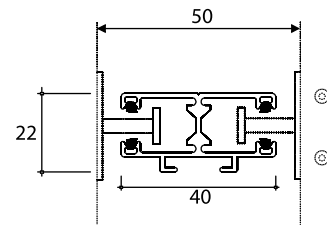

Tabla de repliegue	
Repliegue	Altura luz
15	80
18	100
19	120
21	140
22	160
24	180
25	200
26	220
28	240
29	260
30	280
31	300
34	320
35	340
36	360
38	380
40	400
43	420
45	440
46	450

Accionamiento	Límites dimensionales	
	Manivela	Motor
Ancho mínimo (cm)	50	60
Ancho máximo veneciana (cm)	300	450
Alto máximo (cm)	400	450
Superficie máxima veneciana (m ²)	12	16

PAVIVEX Z90

- 1. Cabezal
- 2. Eje tracción
- 3. Carrete
- 4. Cinta tracción
- 5. Cordón exterior / interior
- 6. Soporte
- 7. Guía
- 8. Motor
- 9. Lama
- 10. Terminal

Tabla de repliegue	
Repliegue	Altura luz
15	80
17	100
18	120
19	140
21	160
22	180
23	200
24	220
26	240
26	260
28	280
29	300
30	320
32	340
33	360
35	380
37	400
39	420
42	440
43	450

Accionamiento	Límites dimensionales	
	Manivela	Motor
Ancho mínimo (cm)	50	60
Ancho máximo veneciana (cm)	300	450
Alto máximo (cm)	400	450
Superficie máxima veneciana (m ²)	12	16

Tapas de repliegue

Guías compatibles

Guía Lateral
20 x 20 mm

Guía Frontal
20 x 22 mm

Guía Frontal
20 x 40 mm reforzada

Guía Frontal Doble
40 x 22 mm

Guía Frontal Doble
40 x 40 mm reforzada

Guía Redonda
40 mm reforzada

Guía Redonda Doble
40 mm reforzada