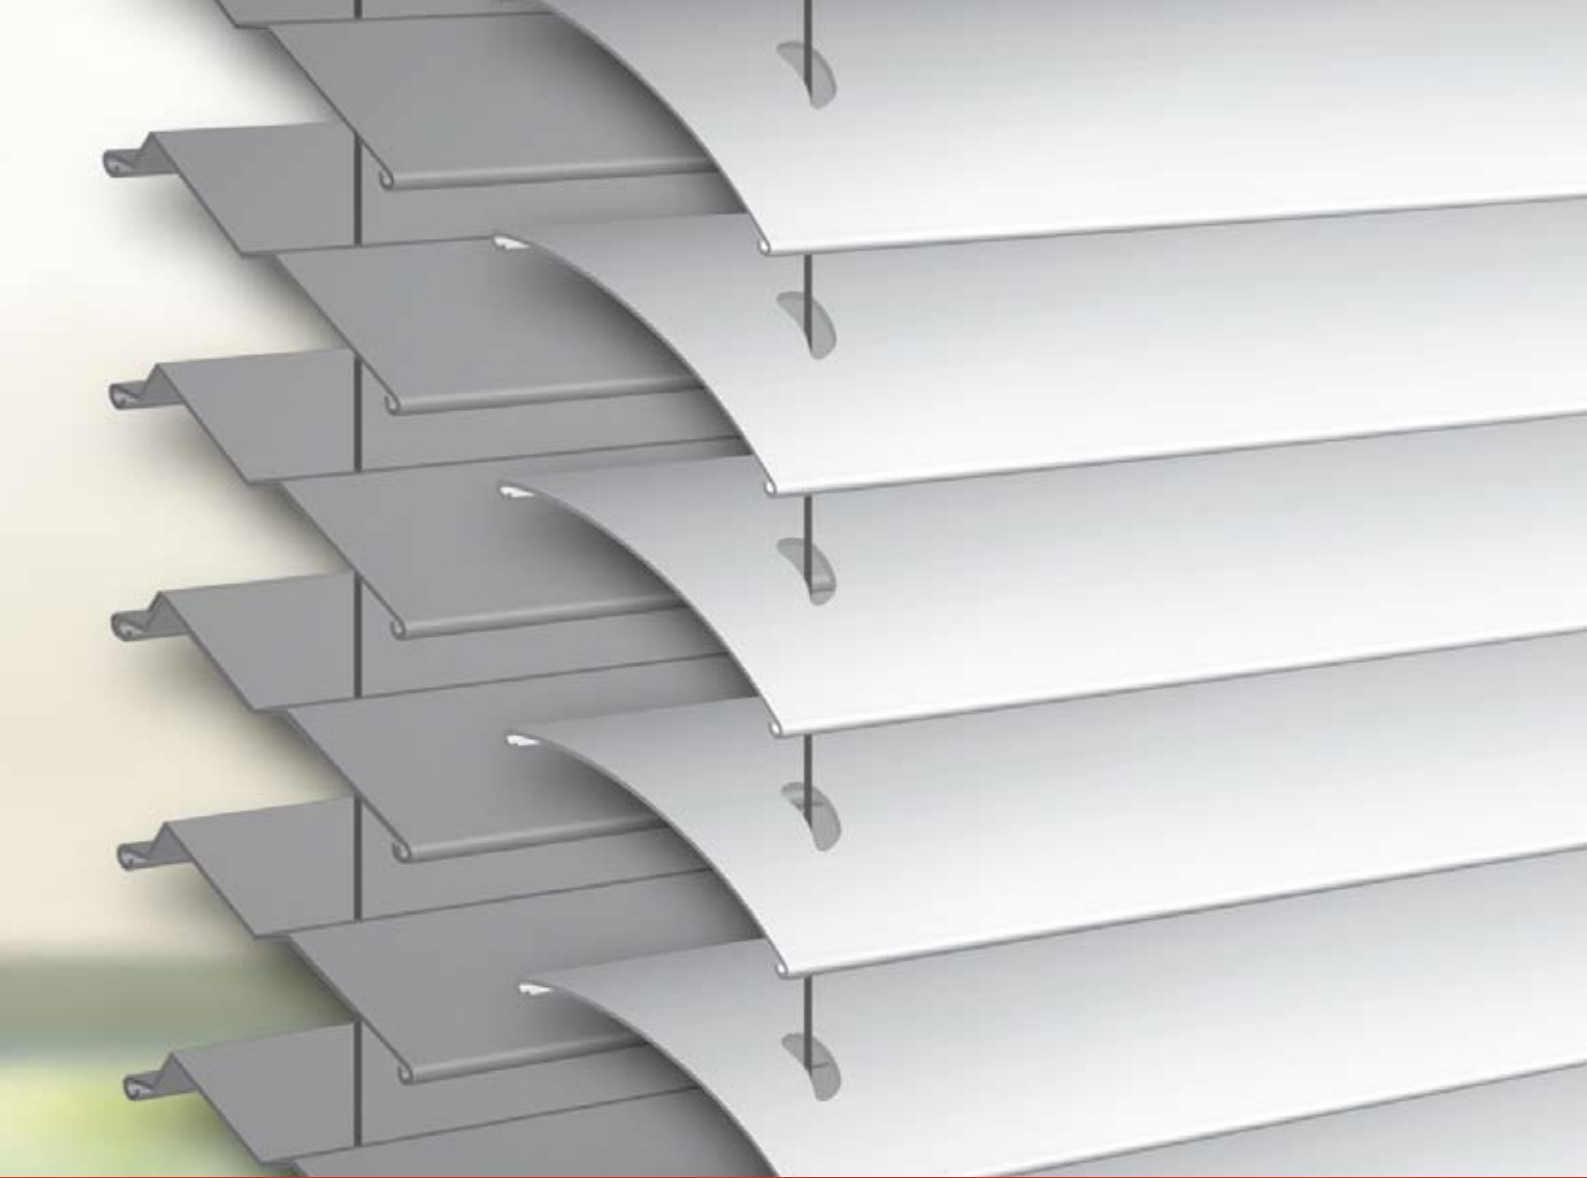

Accionamiento	Límites dimensionales	
	Manivela	Motor
Ancho mínimo (cm)	50	60
Ancho máximo veneciana (cm)	300	450
Alto máximo (cm)	400	450
Superficie máxima veneciana (m ²)	12	16

Tapas de repliegue

Guías compatibles

Guía Lateral
20 x 20 mm

Guía Frontal
20 x 22 mm

Guía Frontal
20 x 40 mm reforzada

Guía Frontal Doble
40 x 22 mm

Guía Frontal Doble
40 x 40 mm reforzada

Guía Redonda
40 mm reforzada

Guía Redonda Doble
40 mm reforzada