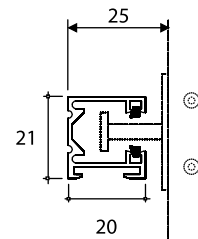

Tabla de repliegue	
Repliegue	Altura luz
15	80
18	100
19	120
21	140
22	160
24	180
25	200
26	220
28	240
29	260
30	280
31	300
34	320
35	340
36	360
38	380
40	400
43	420
45	440
46	450

Accionamiento	Límites dimensionales	
	Manivela	Motor
Ancho mínimo (cm)	50	60
Ancho máximo veneciana (cm)	300	450
Alto máximo (cm)	400	450
Superficie máxima veneciana (m ²)	12	16

PAVIVEX Z90

- 1. Cabezal
- 2. Eje tracción
- 3. Carrete
- 4. Cinta tracción
- 5. Cordón exterior / interior
- 6. Soporte
- 7. Guía
- 8. Motor
- 9. Lama
- 10. Terminal

Tabla de repliegue	
Repliegue	Altura luz
15	80
17	100
18	120
19	140
21	160
22	180
23	200
24	220
26	240
26	260
28	280
29	300
30	320
32	340
33	360
35	380
37	400
39	420
42	440
43	450

Accionamiento	Límites dimensionales	
	Manivela	Motor
Ancho mínimo (cm)	50	60
Ancho máximo veneciana (cm)	300	450
Alto máximo (cm)	400	450
Superficie máxima veneciana (m ²)	12	16

Tapas de repliegue

Guías compatibles

Guía Lateral
20 x 20 mm

Guía Frontal
20 x 22 mm

Guía Frontal
20 x 40 mm reforzada

Guía Frontal Doble
40 x 22 mm

Guía Frontal Doble
40 x 40 mm reforzada

Guía Redonda
40 mm reforzada

Guía Redonda Doble
40 mm reforzada